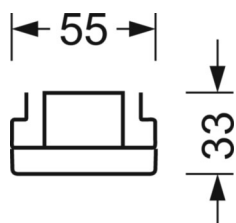

Механика

| | |
|---------------------|---|
| цвет корпуса | белый стандартный для электротехники RAL 9016 |
| размеры (LxWxH/DxH) | 1531mm x 55mm x 33mm |
| вес (нетто) | 1.9kg |
| Вид монтажа | сборка трековых систем, световая структура |

DEEP-LINK

<https://www.regiolum.de/ru/article/19412004090>

| | |
|----------------|----------------|
| Ссылка | LED 6000lm 830 |
| ηLB | 100 % |
| Φ ↓/↑ | 98 % / 2 % |
| UGR поп./вдоль | 19.8 / 20.2 |

размеры

| | | |
|---|---------|--------|
| L | 1531 mm | Длина |
| B | 55 mm | Ширина |
| H | 33 mm | Высота |