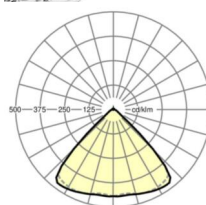

параметры

номер заказа	19412004090
код EAN	4020863398348
номер таможенного тарифа	94051190
Знак прохождения контроля	IP 64, класс защиты I, ENEC10 VDE, F, D, HACCP DIN10500/Food/IFS-пригодность для применения/BRC, Indoor, CE
Степень ударопрочности IK	IK03 (-20°C bis 40°C)
Температура окружения	ta -20°C в 40°C
Гарантийный срок	5 лет
Государственные программы поддержки	BEG - государственные субсидии для энергосберегающих зданий (действительна только для Германии)

электротехника

Балласт	Электронный драйвер (1 штука)
Мощность системы	37W
сетевое напряжение	230V/50Hz
класс энергосбережения/Источник света	E

Оптика

Оснастка	LED, цветопередача/оттенок света CRI ≥ 80 / 3000K
Допуск для координаты цветности (MacAdam)	3SDCM
Фотобиологическая безопасность (светильник)	RG1
Номинальный световой поток	5655lm
Срок службы LED	50000h L80/B10 (Tq 40°C)
светоотдача светильников	151lm/W
Угол излучения	95° (C0) / 95° (C90)
UGR поп./вдоль	19.8 / 20.2

Механика

цвет корпуса	белый стандартный для электротехники RAL 9016
размеры (LxWxH/DxH)	1531mm x 55mm x 33mm
вес (нетто)	1.9kg
Вид монтажа	сборка трековых систем, световая структура

DEEP-LINK

<https://www.regiolum.de/ru/article/19412004090>