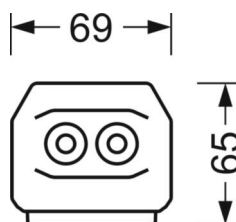

Механика

| | |
|---------------------|---|
| цвет корпуса | белый стандартный для электротехники RAL 9016 |
| размеры (LxWxH/DxH) | 1531mm x 55mm x 33mm |
| вес (нетто) | 1.9kg |
| Вид монтажа | сборка трековых систем, световая структура |

DEEP-LINK

<https://www.regiolum.de/ru/article/19412004090>

| | |
|----------------|----------------|
| Ссылка | LED 6000lm 830 |
| ηLB | 100 % |
| Φ ↓/↑ | 98 % / 2 % |
| UGR поп./вдоль | 19.8 / 20.2 |

размеры

| | | |
|---|---------|--------|
| L | 1531 mm | Длина |
| B | 55 mm | Ширина |
| H | 33 mm | Высота |